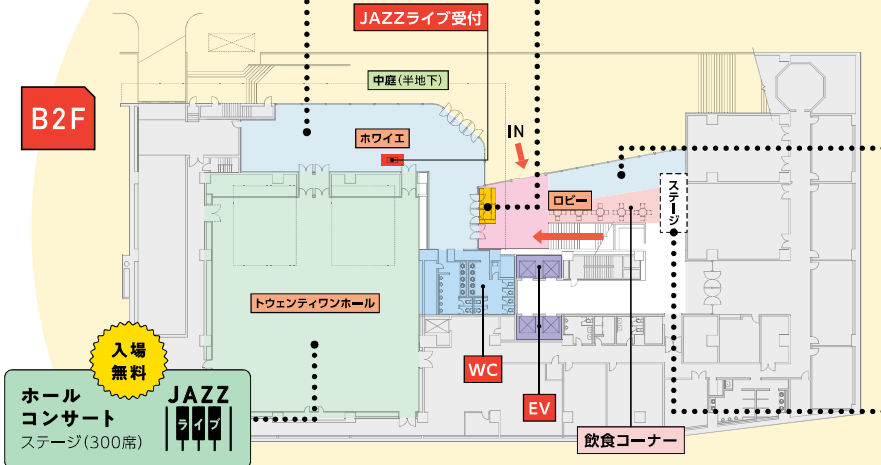

21 イベント内容

JAZZ ライブ

KJPF・JAZZライブ

今年10周年を迎えた「かわさきジャズ」の名物イベント「KJPF(川崎ジャズプレイヤーズフェスタ)」を実施します。コンボ6バンドとビッグバンド(MFTribute Band)が出演。入場無料です。

サステナブルマルシェ

企業・団体展示

環境や街の持続性に関する活動をしている地域の団体の展示

フロアマップ

サステナブルマルシェ

サステナブルマルシェ

新百合ヶ丘エリアマネジメントコンソーシアム及び(一社)サステナブルマップによるマルシェを開催します。区内の小・中学生が中心の「かわさきSDGs推進隊」が企画運営。「サステナブル」をテーマに様々なブース出展やステージなどを行います。

サステナブルマルシェの詳細はコチラ

1F

B1F

B2F

地ワイン・地ビールの販売

地元の事業者・大学などにより地ワイン・地ビールなどの販売

サステナブルマルシェ

ドローン操縦体験!

屋内でのドローンの操縦体験が出来るイベント。スタッフが丁寧・親切に教えてくれます

子どもも大人も!

B4F 地下探検ツアー!

お申し込みはB1F総合受付まで!

先着10名!
小学生以下対象