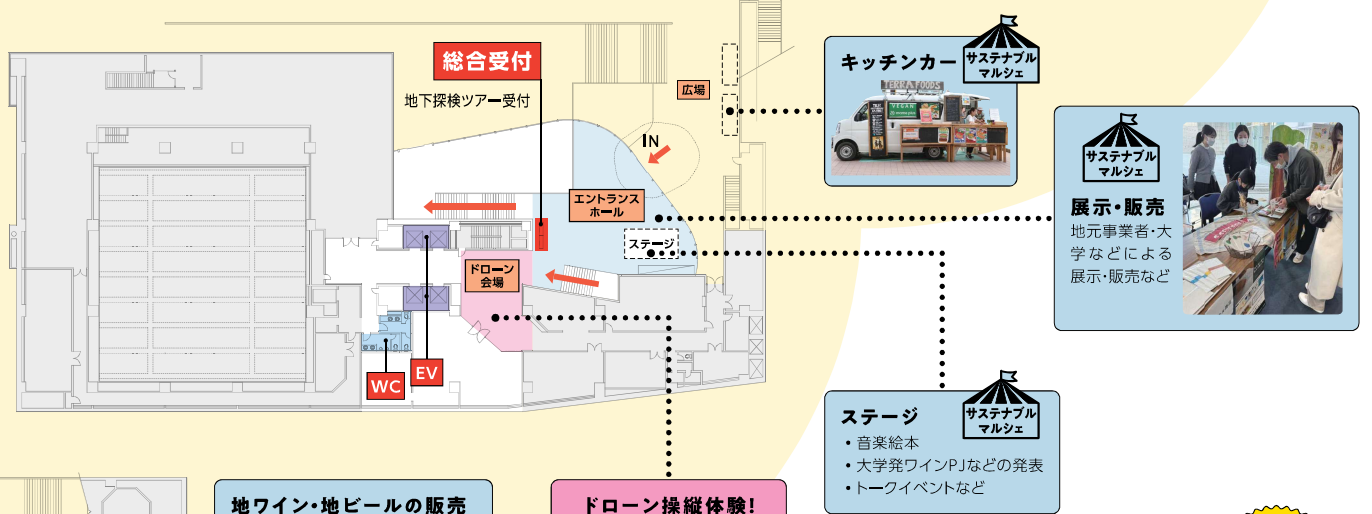

21 イベント内容

JAZZ ライブ

KJPF・JAZZライブ

今年10周年を迎えた「かわさきジャズ」の名物イベント「KJPF(川崎ジャズプレイヤーズフェスタ)」を実施します。コンボ6バンドとビッグバンド(MFTribute Band)が出演。入場無料です。

サステナブルマルシェ

企業・団体展示

環境や街の持続性に関する活動をしている地域の団体の展示

フロアマップ

サステナブルマルシェ

サステナブルマルシェ

新百合ヶ丘エリアマネジメントコンソーシアム及び(一社)サステナブルマップによるマルシェを開催します。区内の小・中学生が中心の「かわさきSDGs推進隊」が企画運営。「サステナブル」をテーマに様々なブース出展やステージなどを行います。

サステナブルマルシェの詳細はコチラ

1F

B1F

B2F

地ワイン・地ビールの販売

地元の事業者・大学などにより地ワイン・地ビールなどの販売

サステナブルマルシェ

ドローン操縦体験!

屋内でのドローンの操縦体験が出来るイベント。スタッフが丁寧・親切に教えてくれます

子どもも大人も!

B4F 地下探検ツアー!

お申し込みはB1F総合受付まで!

先着10名!
小学生以下対象