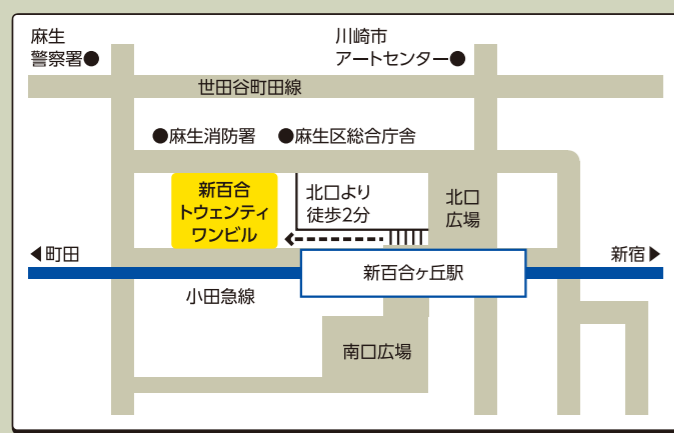

お問い合わせ 一般財団法人 川崎市まちづくり公社
✉ shinyuri2121sai@machidukuri.or.jp